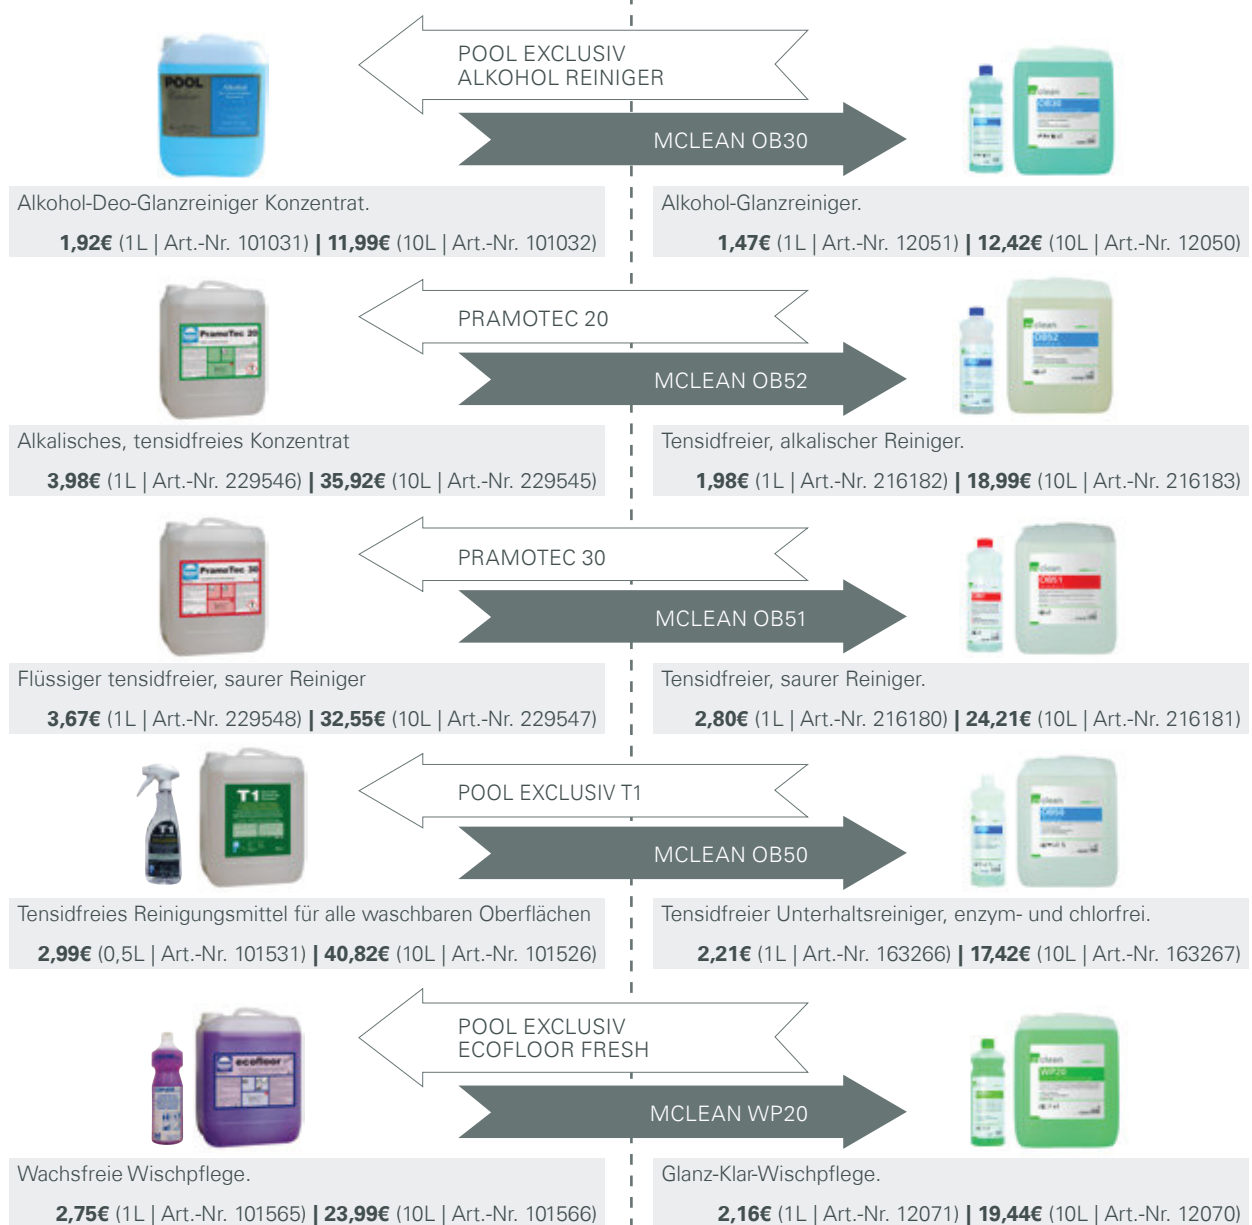

UNVERGLEICHLICH POOL EXCLUSIV PORODUR

Auf Acrylbasis. Zur Beschichtung von PVC, Linoleum und Steinbelägen. Seidenmatter Glanz. Speziell geeignet für poröse Bodenbeläge.

4,93€ (1L | Art.-Nr. 101539)
46,31€ (10L | Art.-Nr. 101122)

UNVERGLEICHLICH MCLEAN BS13

Unvergleichlich schnelle, sehr ergiebige und pflegende Wachsemulsion auf Basis hochwertiger Canubawachse.

22,68€ (10L | Art.-Nr. 216175)

FUßBODEN-UNTERHALT

SIE HABEN DIE WAHL
 ZWEI HERSTELLER, BESTE QUALITÄT

BAUMWOLL-MOPP ECONOMY

ab 50 Stück: **1,65€** (40cm | Art.-Nr. 204915)
 ab 50 Stück: **1,79€** (50cm | Art.-Nr. 204916)

DAS KOMPLETTE BESTELLSYSTEM

Revolutionieren Sie Ihren Einkauf und sparen Sie mit uns bei den Beschaffungskosten. Passend zu Ihre Anforderungen bietet unsere Softwarelösung bestellenmitsystem ein komplettes ERP-System, das auch auf Ihrem Smartphone und Tablet-PC läuft. Die einfache Benutzeroberfläche ermöglicht Ihnen eine intuitive Bedienung.